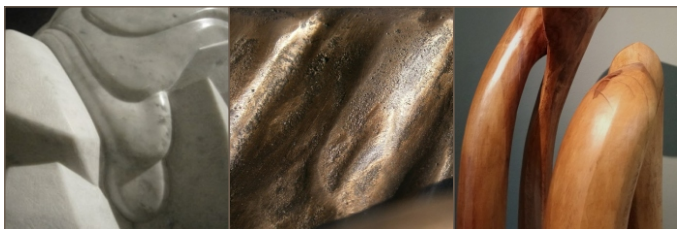

# DIE KUNST DER FORM

Eine skulpturale Entdeckungsreise  
mit Bildhauermeister Reinhard Winter

2024 | **arteum** | Wien

# DIE KUNST DER FORM

Eine skulpturale Entdeckungsreise

2024 | **arteum** | Wien

**Reinhard Winter**, einer der österreichischen Meister der klassischen Bildhauerei, zeigt in einer großen Werkschau einen Querschnitt seines über dreißigjährigen Schaffens. 2023 wurde die ursprünglich als temporäre Jubiläumsausstellung angelegte Schau in eine Dauerausstellung umgewandelt.

**Skulpturale Entdeckungsreise auf über 600 m<sup>2</sup>: Stein trifft auf Metall trifft auf Holz.** 4 Gramm bis 4 Tonnen. Mit persönlicher Führung durch **Galerie**, **Skulpturengarten** und **Ateliers**. Um die vielfältigen Formen und Oberflächen zu spüren, ist das Berühren der Objekte ausdrücklich erwünscht.