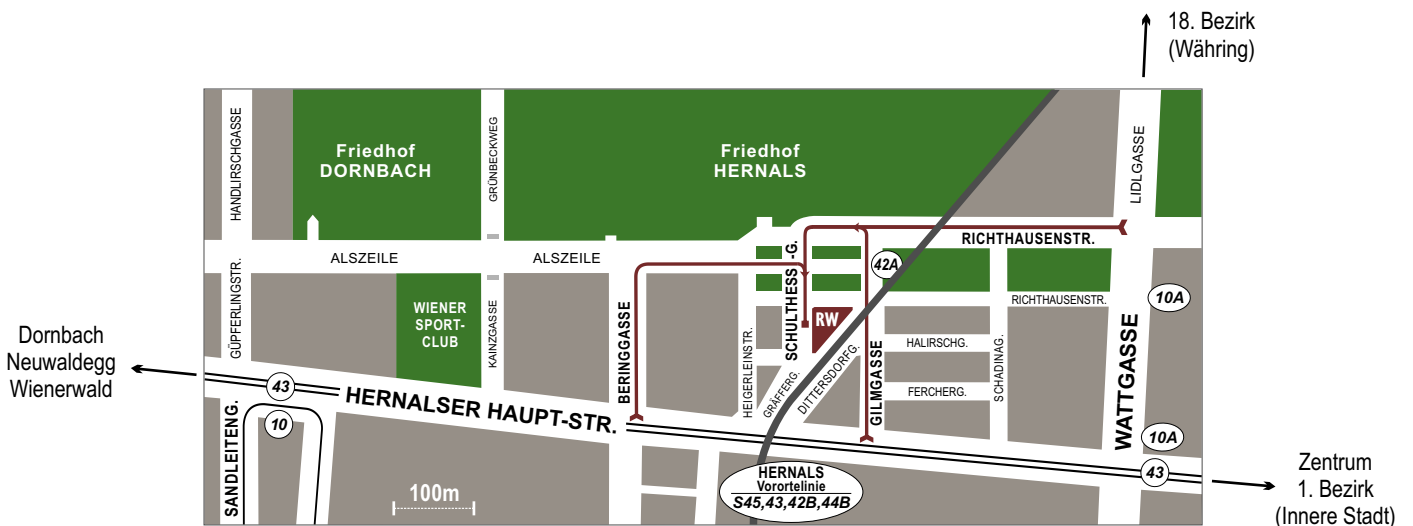

A1170 Wien, Schultheßgasse 8
48°13'29.0"N / 16°19'04.9"E

Anfahrt mit Öffis: Straßenbahn 43: Station "Hernalts/Vorortlinie"
Schnellbahn S45: Station "Hernalts/Vorortlinie"
Bus 10A: Station "Richthausenstraße"
Bus 42B: Station "Hernalts/Vorortlinie"
Bus 44B: Station "Hernalts/Vorortlinie"

16. Bezirk
(Ottakring)

▶ = Einbahn