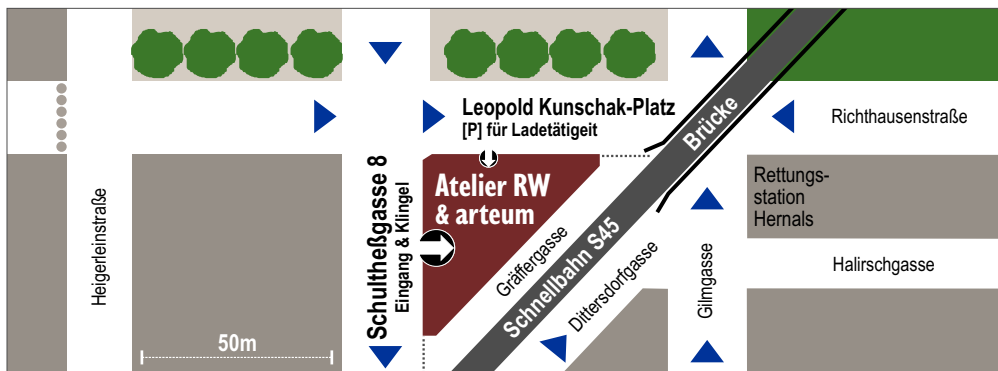

A1170 Wien, Schultheßgasse 8
48°13'29.0"N / 16°19'04.9"E

Anfahrt mit Öffis: Straßenbahn 43: Station "Hernalts/Vorortlinie"
Schnellbahn S45: Station "Hernalts/Vorortlinie"
Bus 10A: Station "Richthausenstraße"
Bus 42B: Station "Hernalts/Vorortlinie"
Bus 44B: Station "Hernalts/Vorortlinie"

16. Bezirk
(Ottakring)

▶ = Einbahn